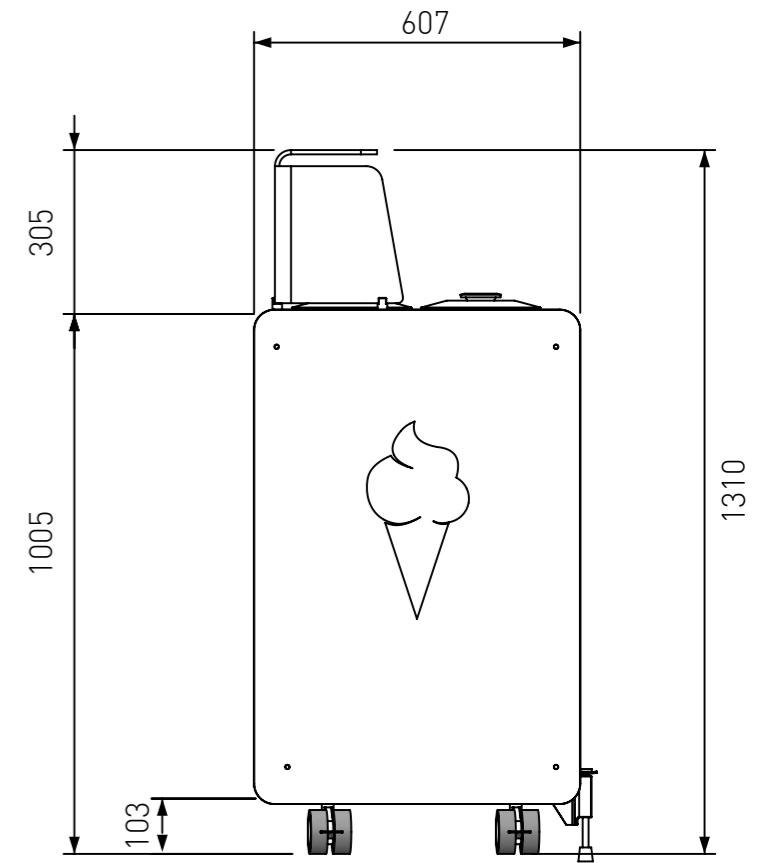

Gamma e capacità contenitiva: da 4 a 10 gusti, da 40 a 100 kg di gelato

Range & capacity: from 4 to 10 flavors, from 40 to 100 kg of ice cream

Compatto: tecnologia a refrigerazione ventilata, dotato di riserva.

Compact: ventilated cooling equipped with underneath storage.

4