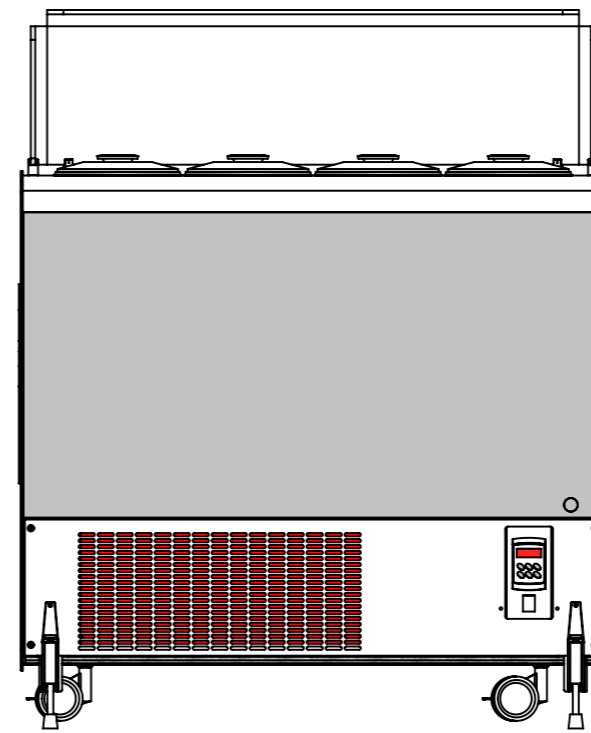

Gamma e capacità contenitiva: da 4 a 10 gusti, da 40 a 100 kg di gelato

Range & capacity: from 4 to 10 flavors, from 40 to 100 kg of ice cream

Compatto: tecnologia a refrigerazione ventilata, dotato di riserva.

Compact: ventilated cooling equipped with underneath storage.

4